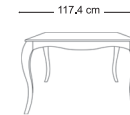

Dining Table & Chair

Jilard

Loman

6seater : 200cm x 100cm x 75cm

Andersa

NDTI782N6

Beris

Sureen

Opert