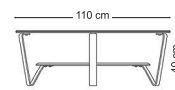

FOC 478

FOC 321
D=57 cm

FOC 420GL
D=60 cm

FOC 322
D=57 cm

FOC 319
D=57 cm

FOC 422

FOC 331
D=70 cm

Office Dining Table