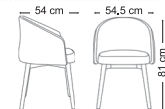

Opert

NDTF505I