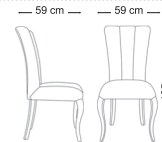

NDTF474E

NDTF474

Loman

6seater : 200cm x 100cm x 75cm

NDTF479

NDTI879N8

NDTI879N8

Andersa