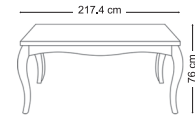

Dining Table & Chair

Jilard

Loman

6seater : 200cm x 100cm x 75cm

Andersa

NDTI782N6

Beris

Sureen

Opert