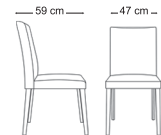

Beris

NDTF338