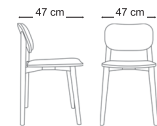

Sureen

NDTF338