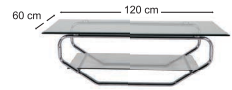

FOC 478

FOC 321
D=57 cm

FOC 420GL
D=60 cm

FOC 322
D=57 cm

FOC 319
D=57 cm

FOC 422

FOC 331
D=70 cm

Office Dining Table